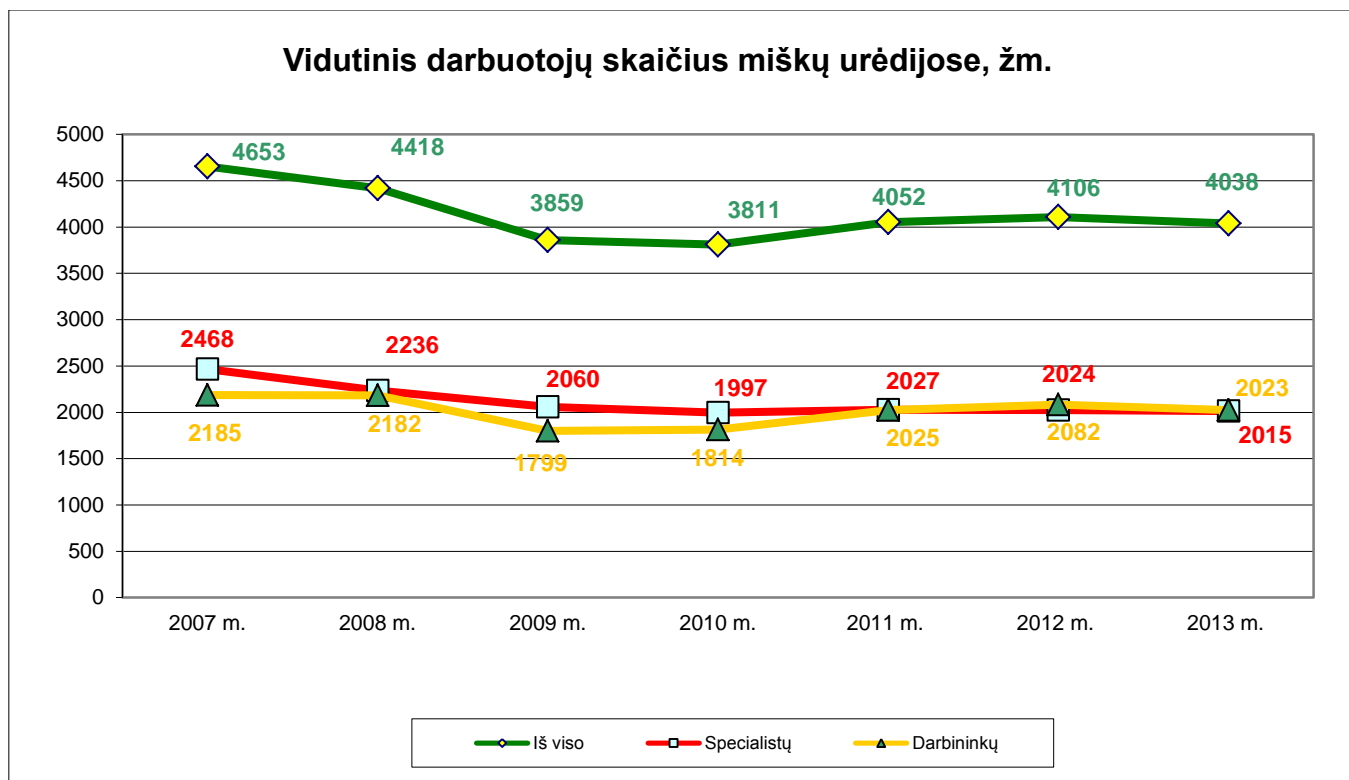

## Darbuotojai ir vidutinis mėnesinis uždarbis

2013 metų pabaigai miškų urėdijose vidutinis darbuotojų skaičius buvo 4038 darbuotojai, iš jų 2015 specialistai.

2013 m. vidutinis miškų urėdijų darbuotojų vieno mėnesio darbo užmokestis buvo 2487 Lt ir, lyginant su 2012 metais, padidėjo 124 litais arba 5,2 proc. Palyginus su valstybės sektoriaus 2013 m. vidutiniu mėnesiniu darbo užmokesčiu (Lietuvos statistikos departamento duomenimis 2456 litų), miškų urėdijų vidutinis mėnesio darbo užmokestis buvo didesnis tik 31 litu.