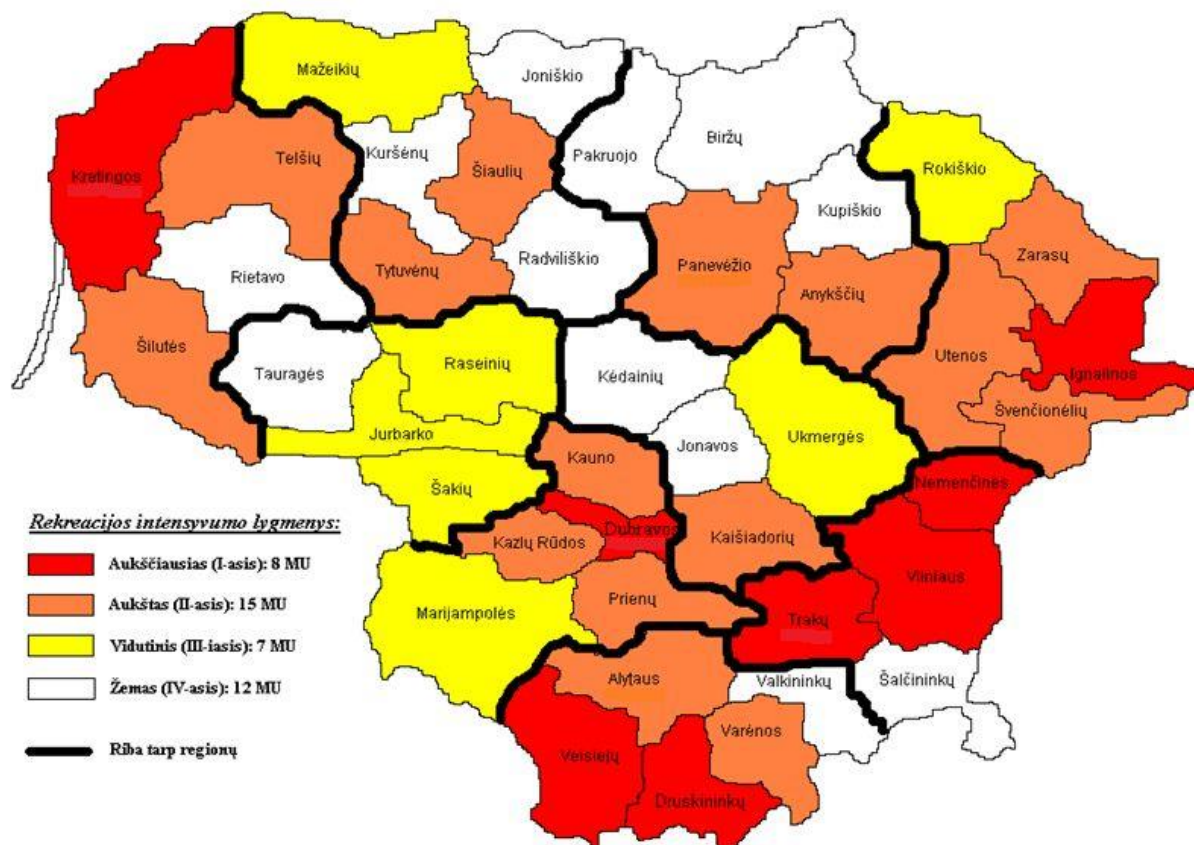

Valstybės įmonių miškų urėdijų pasiskirstymas rekreacijos intensyvumo lygmenimis regionuose

Pastaraisiais metais miškų urėdijoms svarbiausias uždavinys yra užtikrinti jau įrengtų rekreacinės infrastruktūros objektų tinkamą priežiūrą ir sutvarkymą, gerą būklę ir savalaikį rekreacinės įrangos atnaujinimą.