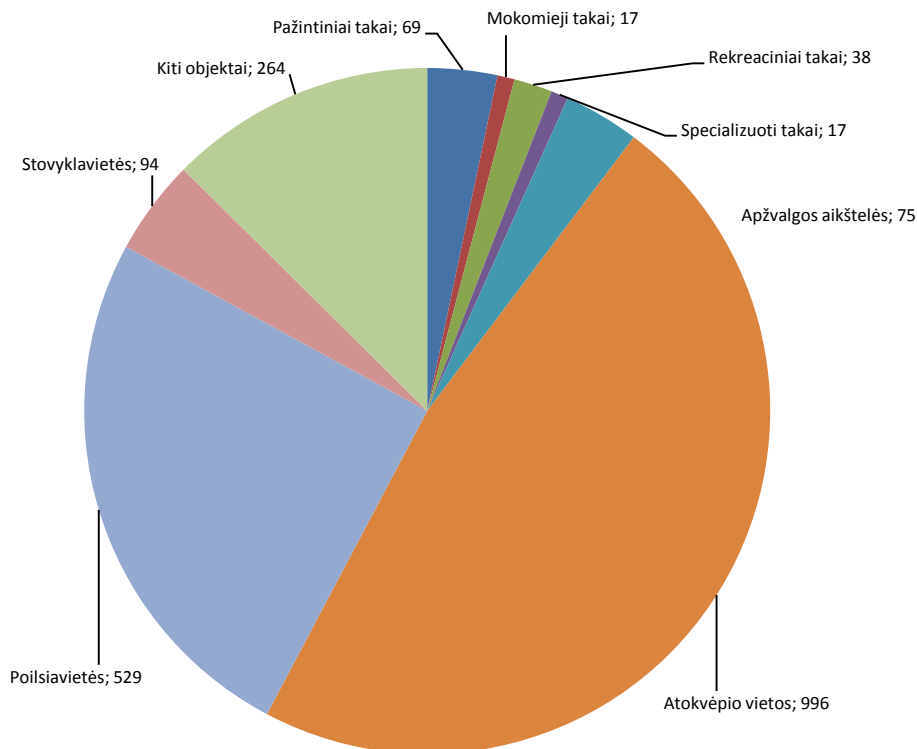

Rekreacinės infrastruktūros miškuose plėtra ir priežiūra

Miškų urėdijų valstybiniuose miškuose įrengta per 2 tūkst. vnt. įvairios funkcinės paskirties rekreacinių objektų. Dešimtadalis šių objektų yra pritaikyta žmonių su judėjimo negalia reikmėms.

Rekreaciniai objektai miškų urėdijų valstybiniuose miškuose 2013 m., vnt.:

Per 2013 m. miškų urėdijos atnaujino 1060 ir naujai įrengė 14 rekreacinių objektų (2012 m. – atitinkamai 1049 ir 26 rekreacinius objektus). Miškų urėdijos 2013 m. aplinkosauginių ir rekreacinių objektų įrengimui ir tvarkymui išleido 4080 tūkst. Lt nuosavų lėšų (2012 m. – 4150 tūkst. Lt). Nuo 2012 m. nustatyta, kad miškų urėdijų skiriamos lėšos rekreacinių objektų valstybiniuose miškuose įrengimui ir tvarkymui, priklausomai nuo miškų urėdijos priskyrimo rekreacijos intensyvumo lygmeniui, sudarytų atitinkamą dalį nuo einamųjų metų faktiškai iškirto miško vertės, apskaičiuotos nenukirto valstybinio miško kainomis.